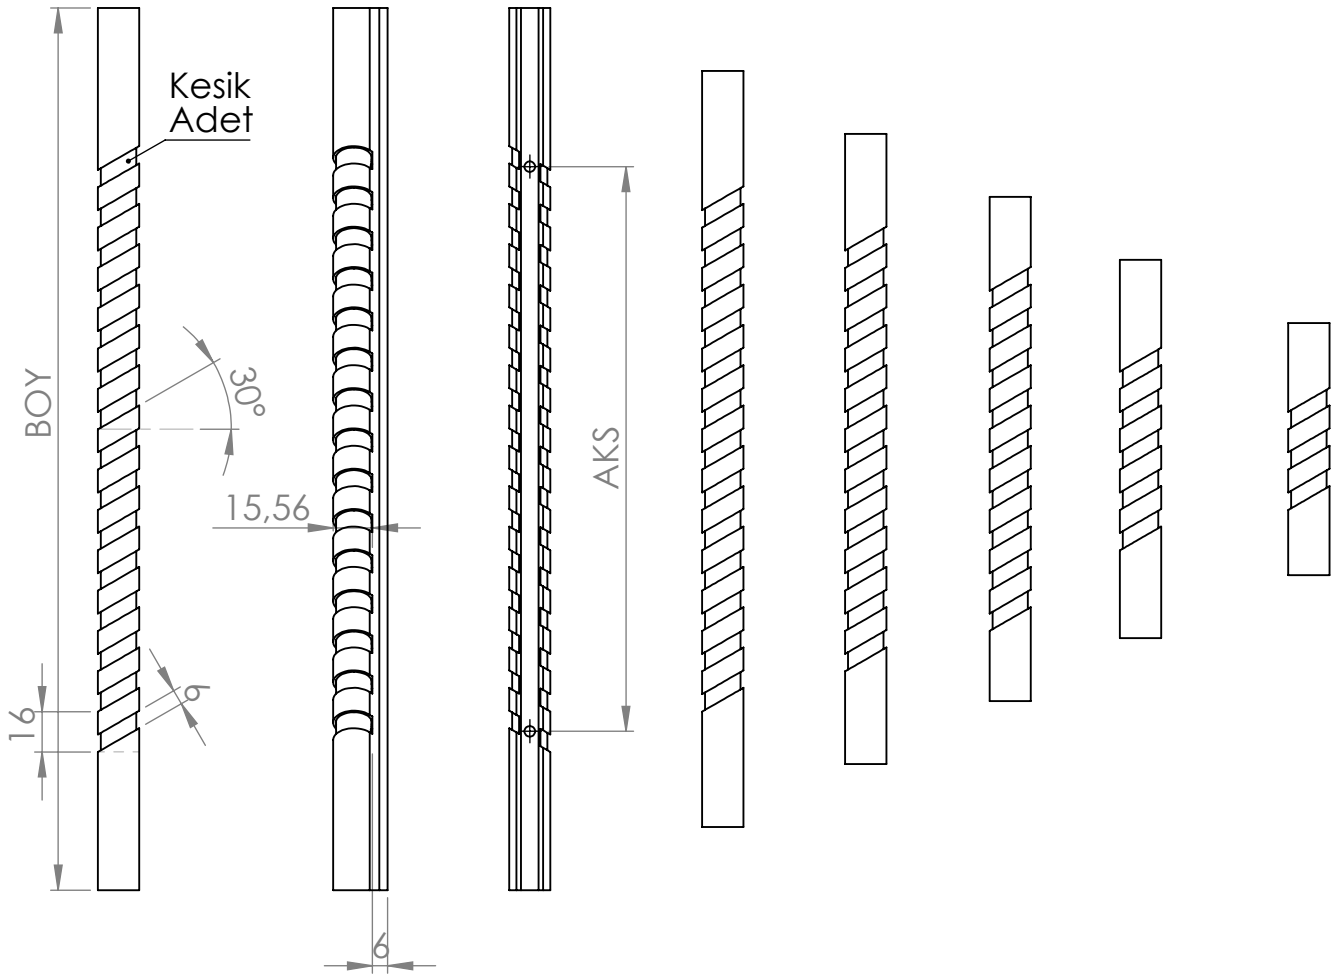

BOY	AKS	İÇ MİL	DIŞ	ÇİZGİ
100	32	100	100	25
150	96	150	150	25
200	128	200	200	25
250	160	250	250	25
300	192	300	300	30
350	224	350	350	35

BOY	AKS	İÇ MİL	DIŞ	DIŞTAN DELİK	ÇİZGİ
150	96	150	55-55	27	40
200	128	200	75-75	36	50
250	160	250	90-90	45	60
300	192	300	105-105	54	70
350	224	350	120-120	63	80

BOY	AKS	İÇ MİL	DIŞ	KESİK ADET
100	32	100	100	3
150	96	150	150	5
200	128	200	200	9
250	160	250	250	11
300	192	300	300	13
350	224	350	350	15