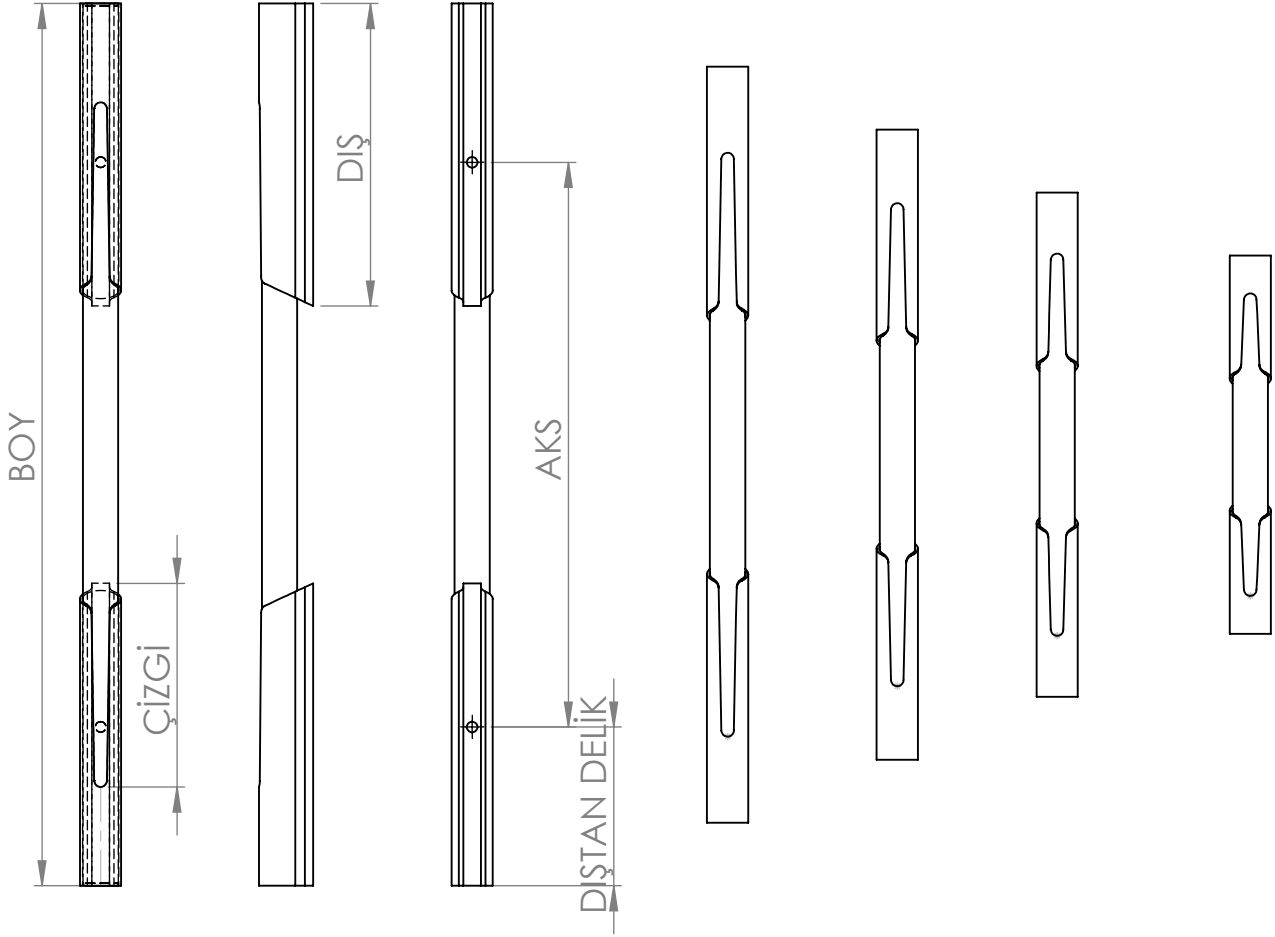

BOY	AKS	İÇ MİL	DIŞ	ÇİZGİ
100	32	100	100	25
150	96	150	150	25
200	128	200	200	25
250	160	250	250	25
300	192	300	300	30
350	224	350	350	35

BOY	AKS	İÇ MİL	DIŞ	DIŞTAN DELİK	ÇİZGİ
150	96	150	55-55	27	40
200	128	200	75-75	36	50
250	160	250	90-90	45	60
300	192	300	105-105	54	70
350	224	350	120-120	63	80

BOY	AKS	İÇ MİL	DIŞ	KESİK ADET
100	32	100	100	3
150	96	150	150	5
200	128	200	200	9
250	160	250	250	11
300	192	300	300	13
350	224	350	350	15